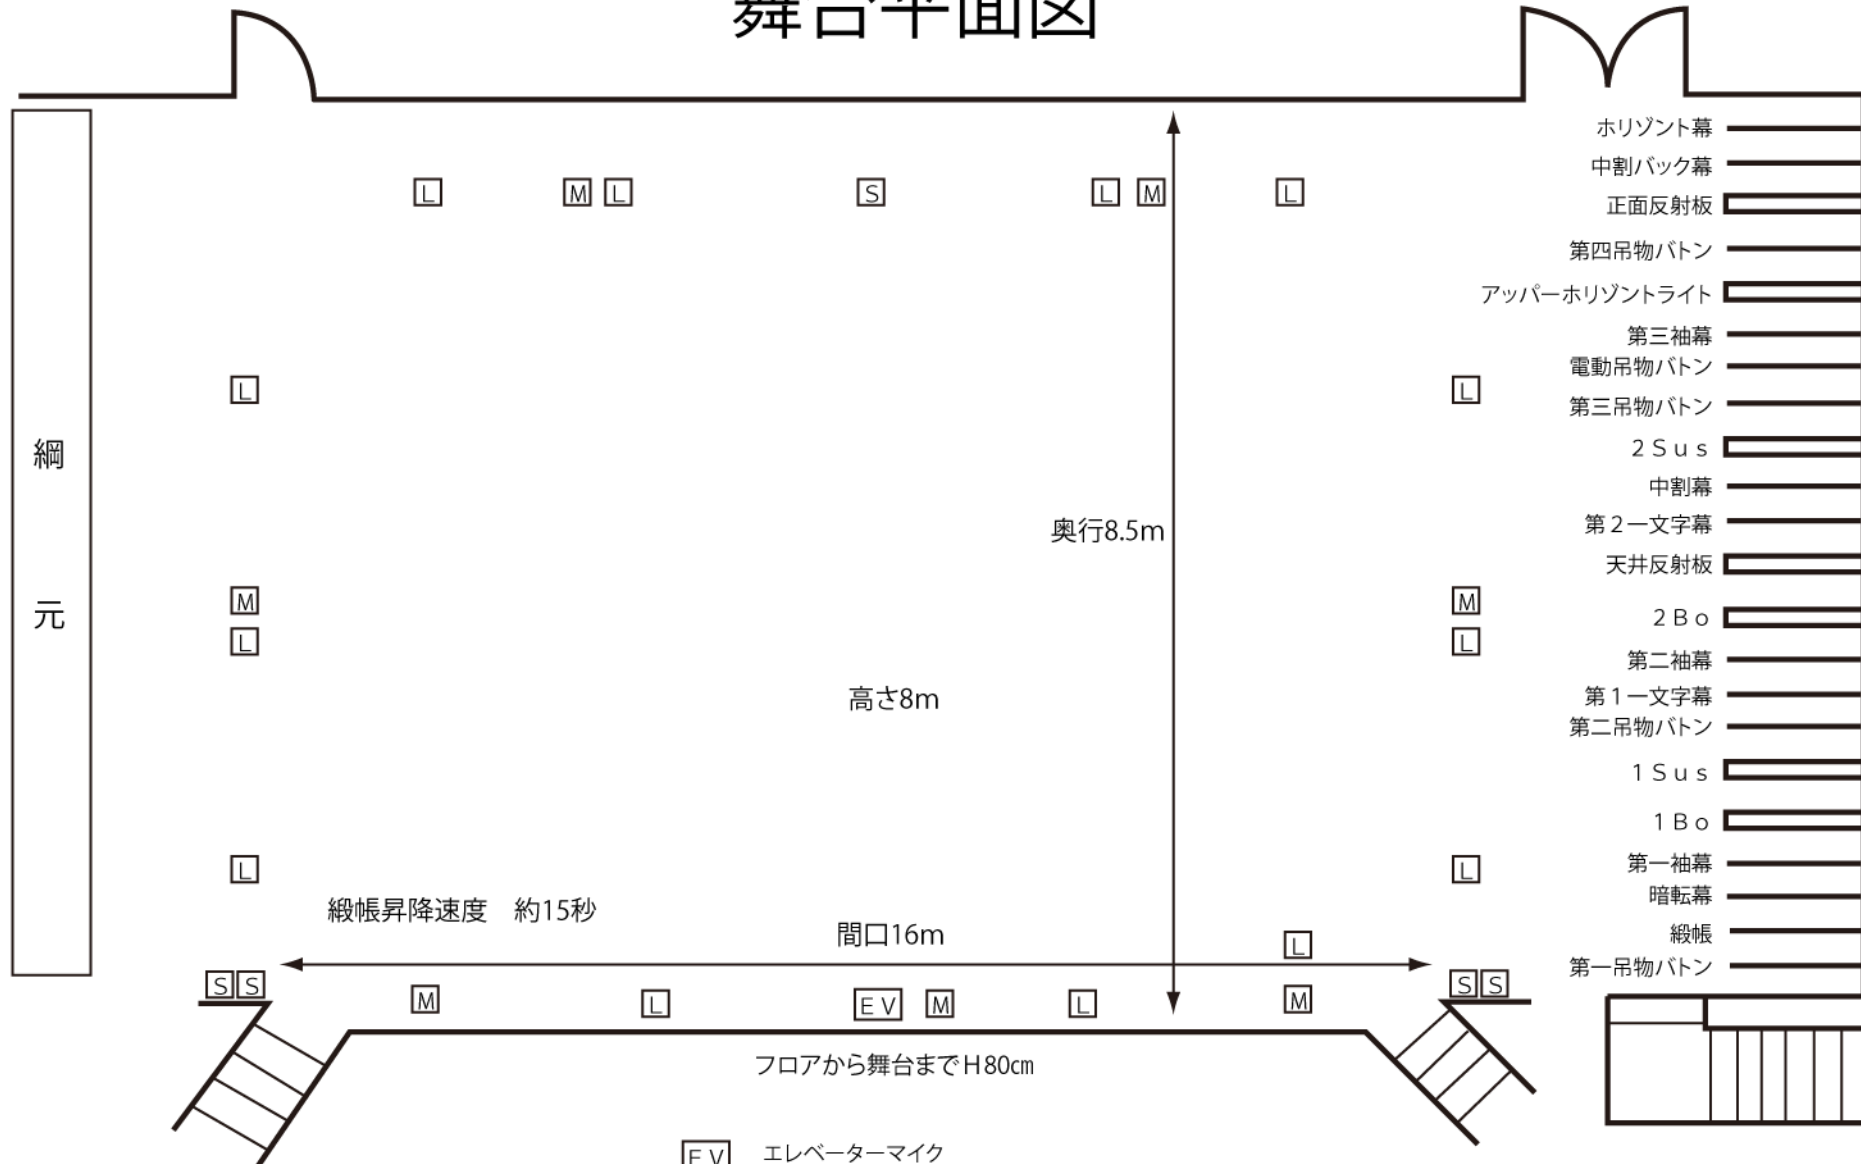

# 舞台平面図

- [EV] エレベーターマイク
- [M] マイクコンセント
- [S] スピーカーコンセント
- [L] コンセント

[M]  
[S]

[M]  
[S]